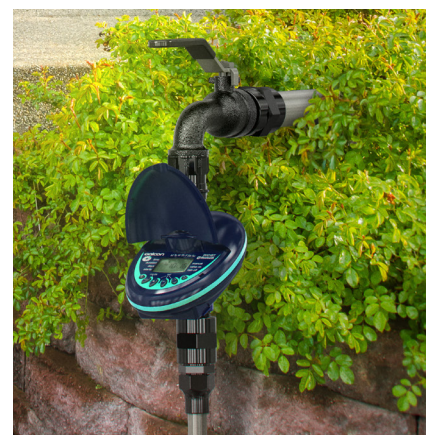

irrigaplan®

SISTEMAS DE IRRIGAÇÃO

Controlador 9001BT

Controlador de irrigação de 1 estação, fácil de operar e com bateria. Desenvolvidos para atuar em todas as condições climáticas, este controlador a bateria, projetado para irrigar e decorar jardins domésticos de todos os tamanhos

Características e Vantagens

- Controlador DC;
- Disponível com diâmetro de 3/4";
- Resistente ao tempo;
- Opcional: conexão com sensor de chuva;
- Conexão *bluetooth*;
- Operando com bateria 9v (não inclusa).

Programação por Smartphone

Instale o aplicativo Galcon BT, fazendo o download da "App store" de seu dispositivo, e programe a irrigação pelo seu smartphone, de um jeito fácil e intuitivo.

Instalação do Controlador

Segure o controlador pressionando o tubo superior do mesmo contra a torneira, ao mesmo tempo rosqueie a união de rosca entre estes dois elementos. Ligue a mangueira ao tubo inferior do controlador usando união de rosca, Ref. BSP 3/4" (não inclusa).