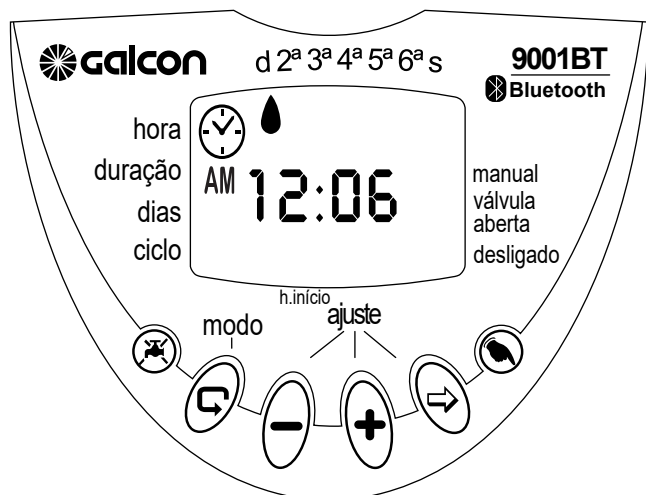

Características e Vantagens

- Controlador DC;
- Disponível com diâmetro de 3/4";
- Resistente ao tempo;
- Opcional: conexão com sensor de chuva;
- Conexão *bluetooth*;
- Operando com bateria 9v (não inclusa).

Aplicações

- Jardins domésticos;
- Sistemas de gotejamento;
- Aspersão em hortas;
- Vasos de flores;
- Canteiro de flores.

Identificação de Peças

Programação do Controlador

Programação fácil e intuitiva. O controlador é programado através de 6 botões.

Programação por Smartphone

Instale o aplicativo Galcon BT, fazendo o download da "App store" de seu dispositivo, e programe a irrigação pelo seu smartphone, de um jeito fácil e intuitivo.

Instalação do Controlador

Segure o controlador pressionando o tubo superior do mesmo contra a torneira, ao mesmo tempo rosqueie a união de rosca entre estes dois elementos. Ligue a mangueira ao tubo inferior do controlador usando união de rosca, Ref. BSP 3/4" (não inclusa).